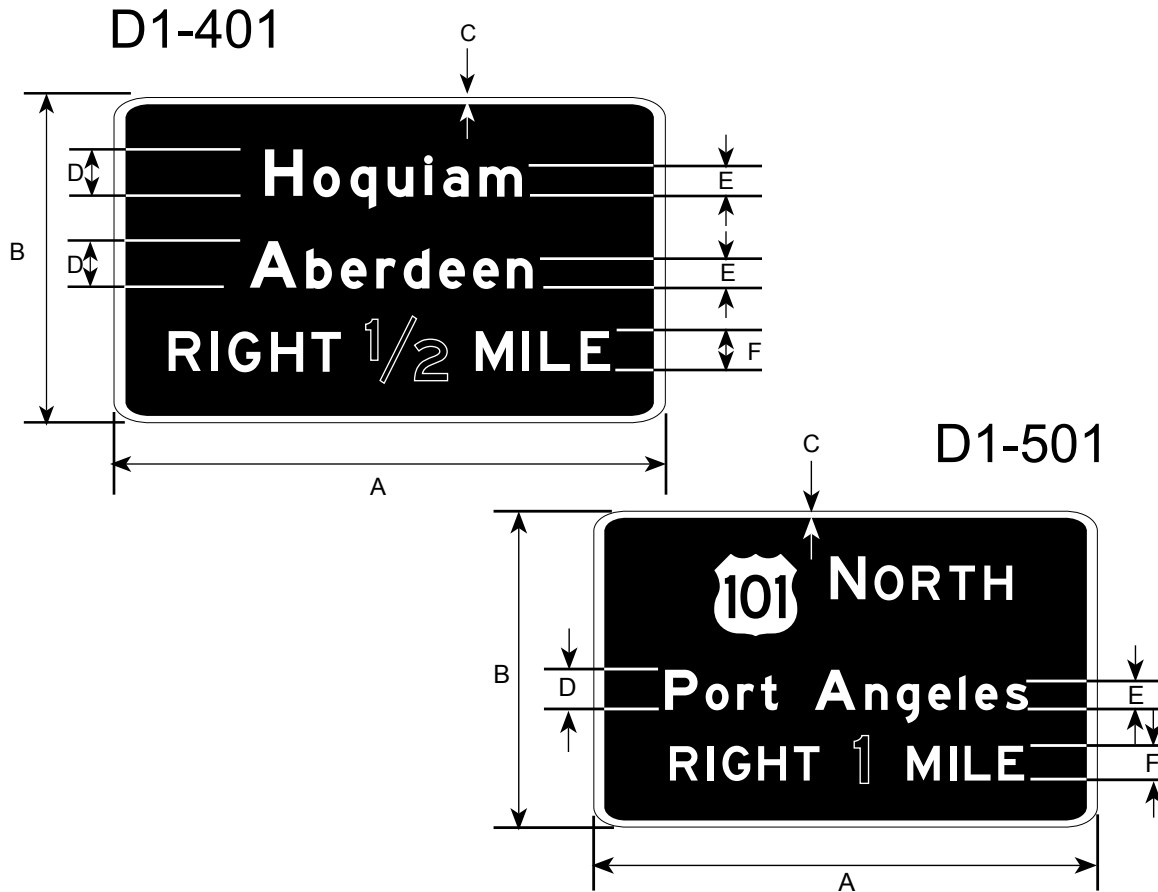

D1-401 & D1-501

4/03

DIMENSIONS (MILLIMETERS)										
SIZE CODE	A	B	C	D	E	F	FRACTION SIZE	SHIELD SIZE	CARDINAL DIRECTION	NUMBER SIZE
A	VAR	VAR	38	200EM	150EM	150E	150E	450	200E/150E	200E
B	VAR	VAR	38	265EM	200EM	200E	200E	600	250E/200E	250E
C	VAR	VAR	50	333EM	250EM	250E	250E	900	300E/250E	300E
D	VAR	VAR	50	400EM	300EM	300E	300E	900	375E/300E	375E

DIMENSIONS (INCHES)										
SIZE CODE	A	B	C	D	E	F	FRACTION SIZE	SHIELD SIZE	CARDINAL DIRECTION	NUMBER SIZE
A	VAR	VAR	1 1/2	8EM	6EM	6E	6E	18	8E/6E	8E
B	VAR	VAR	1 1/2	10.6EM	8EM	8E	8E	24	10E/8E	10E
C	VAR	VAR	2	13.3EM	10EM	10E	10E	36	12E/10E	12E
D	VAR	VAR	2	16EM	12EM	12E	12E	36	15E/12E	15E

COLORS
LEGEND — WHITE (REFL)
BACKGROUND — GREEN (REFL)