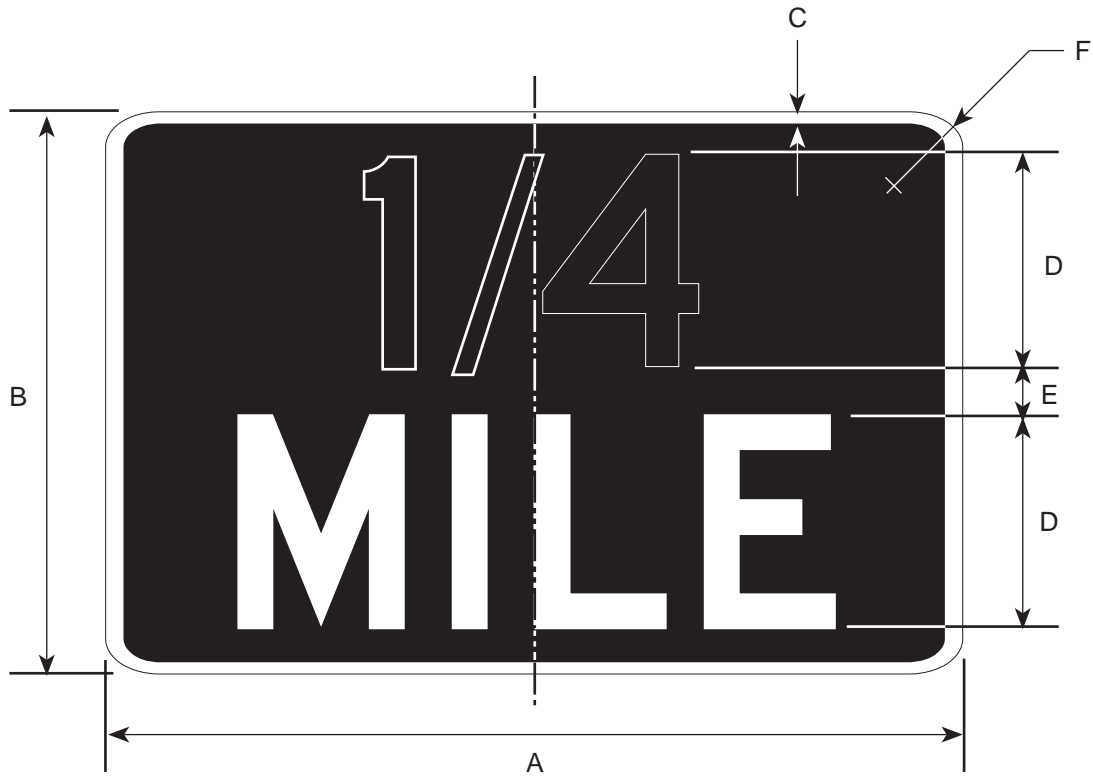

COLORS

LEGEND — WHITE (REFL)
BACKGROUND — GREEN (REFL)

D1-801 & D1-901

12/05

D1-801

D1-901

* SEE APPENDIX FOR STANDARD ARROW DETAILS

DIMENSIONS (MILLIMETERS)								
SIZE CODE	LETTER SIZE		CARDINAL DIRECTION	SHIELD SIZE	VERTICAL DIMENSION		BORDER WIDTH	ARROW SIZE
	U.C.	L.C.			D1-801	D1-901		
A	200	150	200E/150E	450	2400	1200	38	1
B	265	200	250E/200E	600	3000	1500	50	3

DIMENSIONS (INCHES)							
A	B	C	D	E	F	G	ARROW SIZE
120	102	2	12D	8	10	10	4

COLORS

SYMBOL, LEGEND — WHITE (REFL)
 BACKGROUND — BLUE (REFL)

D5-301

10/97

DIMENSIONS (MILLIMETERS)					
A	B	C	D	E	F
2700	1800	300E	250E	50	225

DIMENSIONS (INCHES)					
A	B	C	D	E	F
108	72	12E	10E	2	9

COLORS

LEGEND— WHITE (REFL)
BACKGROUND— BLUE (REFL)

D5-601

10/97

DIMENSIONS (MILLIMETERS)					
A	B	C	D	E	F
900	750	16	100D	75	75
1200	1000	25	150D	125	100

DIMENSIONS (INCHES)					
A	B	C	D	E	F
36	30	5/8	4D	3	3
48	40	1	6D	5	4

COLORS

LEGEND - WHITE (REFL)
 BACKGROUND - BLUE (REFL)

D5-602

10/97

DIMENSIONS (MILLIMETERS)					
A	B	C	D	E	F
450	300	9	100D	25	38
600	450	13	150D	38	38