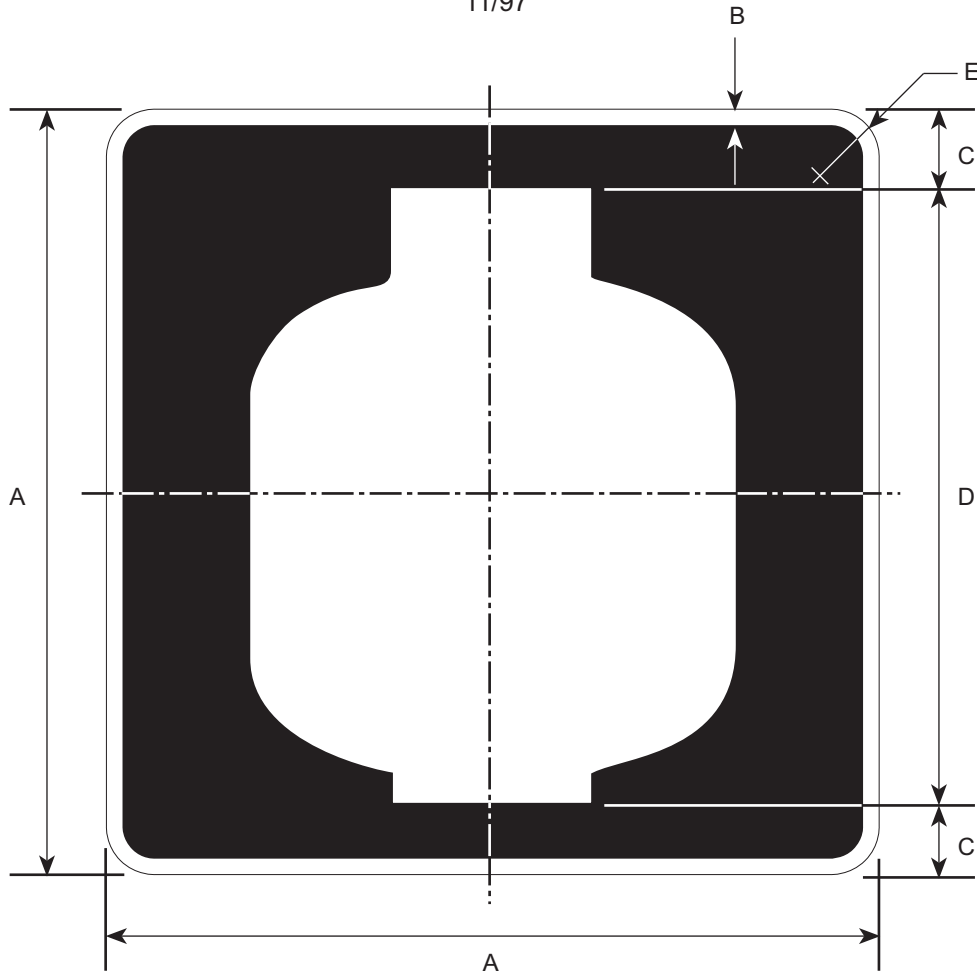

D9-14

12/05

DIMENSIONS (MILLIMETERS)					
A	B	C	D	E	F
600	300	13	38	75	150C
750	450	13	38	125	200C

DIMENSIONS (INCHES)					
A	B	C	D	E	F
24	12	1/2	1 1/2	3	6C
30	18	1/2	1 1/2	5	8C

COLORS

LEGEND - WHITE (REFL)
BACKGROUND - BLUE (REFL)

D9-15

11/97

DIMENSIONS (MILLIMETERS)				
A	B	C	D	E
450	13	38	375	38
600	13	50	500	38
750	19	63	625	47

DIMENSIONS (INCHES)				
A	B	C	D	E
18	1/2	1 1/2	15	1 1/2
24	1/2	2	20	1 1/2
30	3/4	2 1/2	25	1 7/8

COLORS

SYMBOL - WHITE (REFL)
 BACKGROUND - BLUE (REFL)

D9-1601

1/06

DIMENSIONS (MILLIMETERS)					
A	B	C	D	E	F
1800	600	38	100	100	150D
2400	900	38	150	165	200D

DIMENSIONS (INCHES)					
A	B	C	D	E	F
72	24	1 1/2	4	4	6D
96	36	1 1/2	6	6 1/2	8D