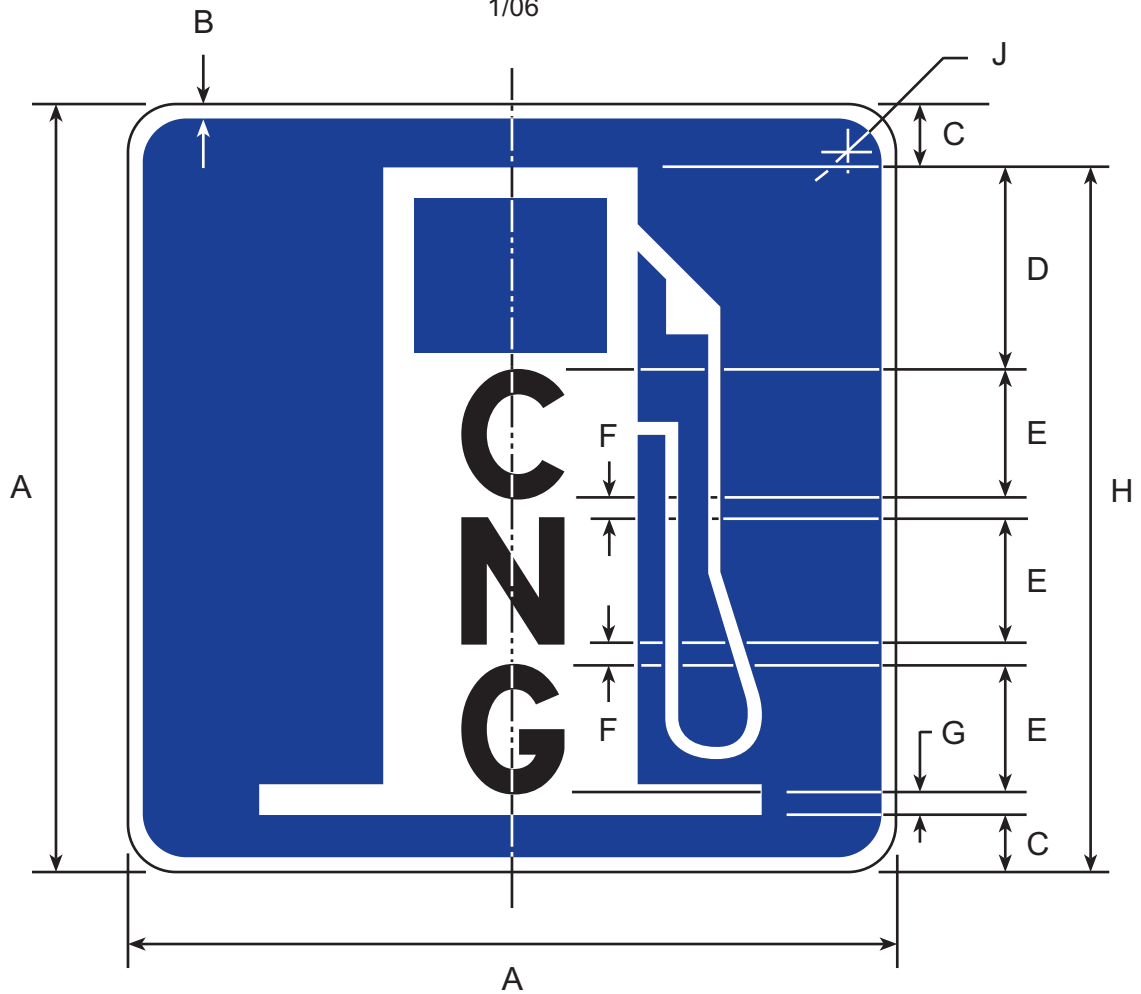

DIMENSIONS (INCHES)									
A	B	C	D	E	F	G	H	I	J
24	9	3/8	1 1/2	6	5	2 1/2	4	1 1/2	1/4

COLORS

LEGEND - WHITE (REFL)
BACKGROUND - BLUE OR BROWN (REFL)

D9-11A

1/06

DIMENSIONS (MILLIMETERS)								
A	B	C	D	E	F	G	H	J
450	13	37.5	113	75EM	13	13	375	38
600	13	50	150	100EM	16	18	500	38
750	19	62.5	191	125EM	17	25	625	47