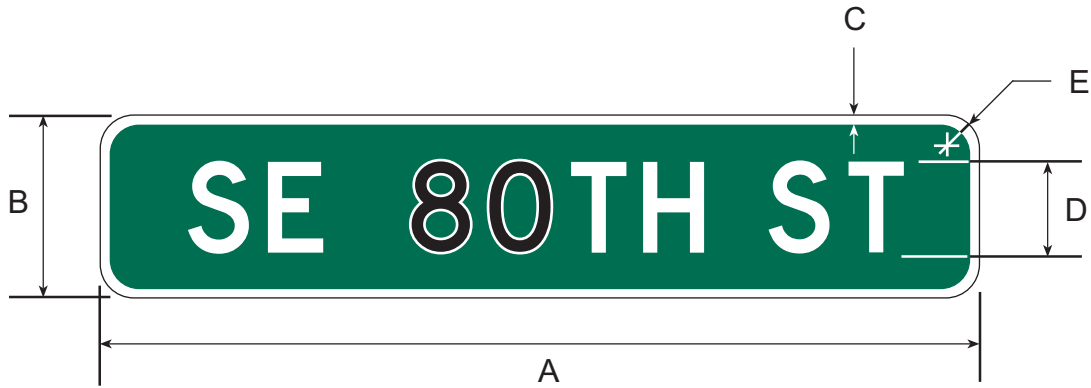

D3-301

12/05

DIMENSIONS (MILLIMETERS)				
A	B	C	D	E
VAR	300	19	150D	38
VAR	400	19	200D	38

DIMENSIONS (INCHES)				
A	B	C	D	E
VAR	12	3/4	6D	1 1/2
VAR	16	3/4	8D	1 1/2

COLORS

LEGEND — WHITE (REFL)
BACKGROUND — GREEN (REFL)