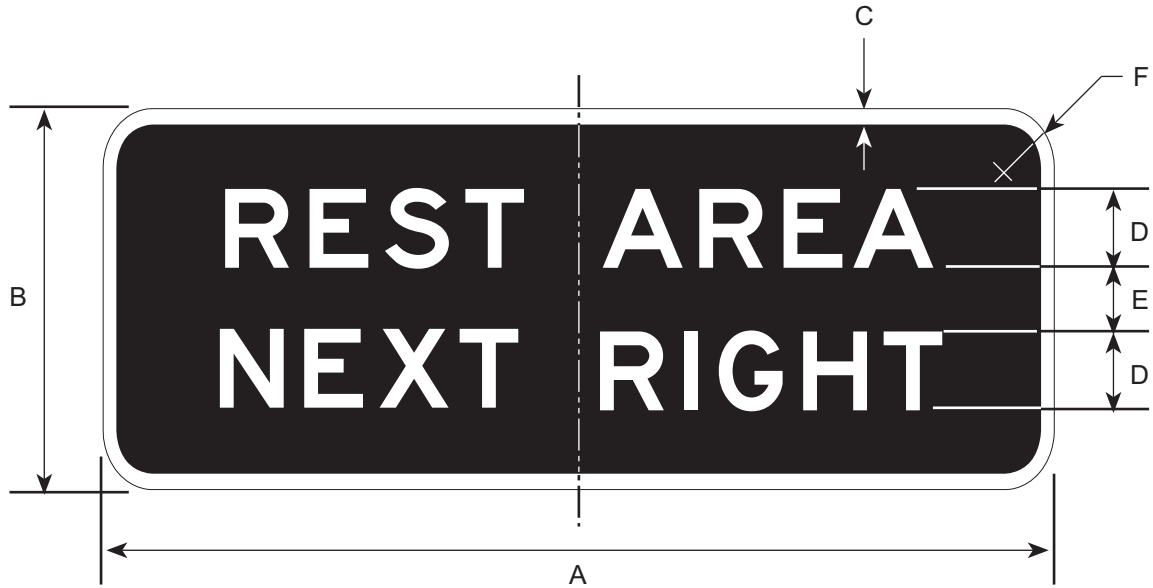

DIMENSIONS (INCHES)					
A	B	C	D	E	F
96	24	3/4	6E	3 1/2	3
120	36	1 1/2	8E	5 1/2	4

COLORS

LEGEND - WHITE (REFL)
 BACKGROUND - BLUE (REFL)

D5-103

10/97

DIMENSIONS (MILLIMETERS)					
A	B	C	D	E	F
2400	900	38	200E	138	100
3000	1200	50	250E	200	150
3600	1500	50	300E	263	150