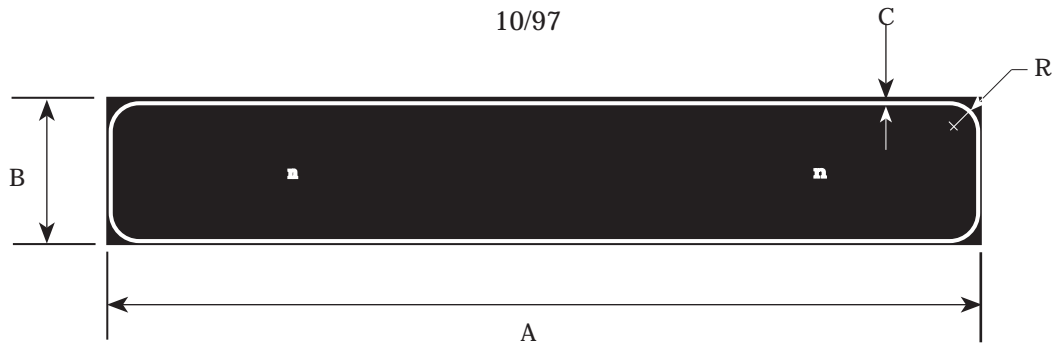

D8-202

10/97

DIMENSIONS (MILLIMETERS)			
A	B	C	R
1800	300	38	100
2700	600	50	150

DIMENSIONS (INCHES)			
A	B	C	R
72	12	1 1/2	4
108	24	2	6