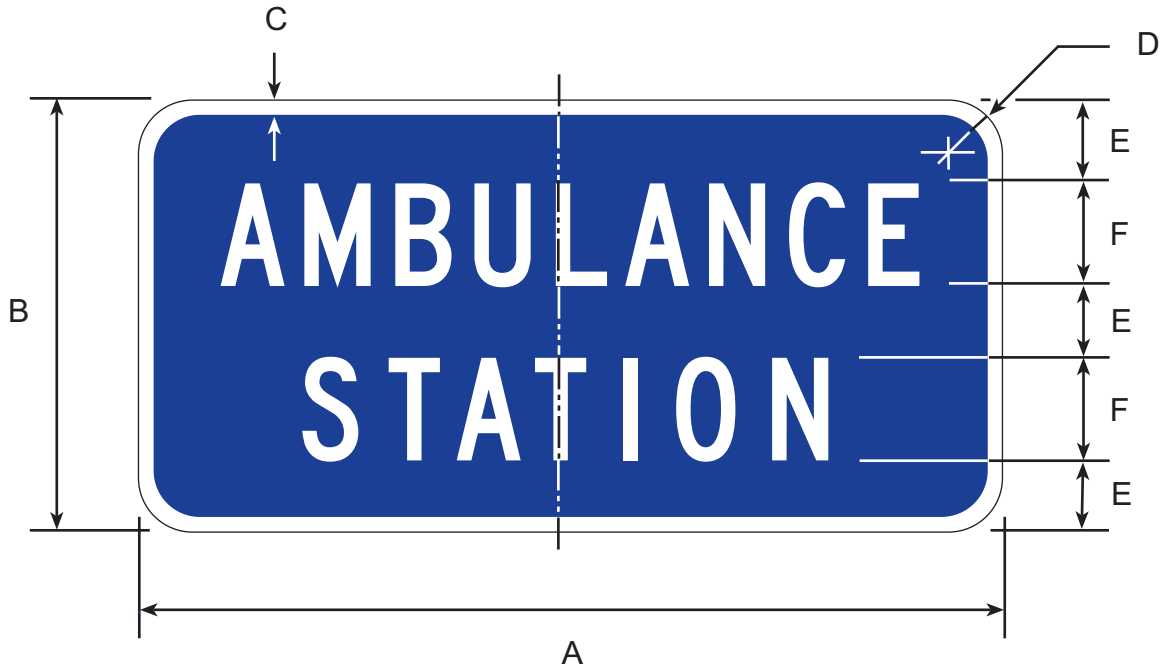

12/05

DIMENSIONS (MILLIMETERS)					
A	B	C	D	E	F
600	300	13	38	100	100C

DIMENSIONS (INCHES)					
A	B	C	D	E	F
24	12	1/2	1 1/2	4	4C

COLORS

LEGEND - WHITE (REFL)
 BACKGROUND - BLUE (REFL)

D9-13B

12/05

DIMENSIONS (MILLIMETERS)					
A	B	C	D	E	F
600	300	13	38	50	75C