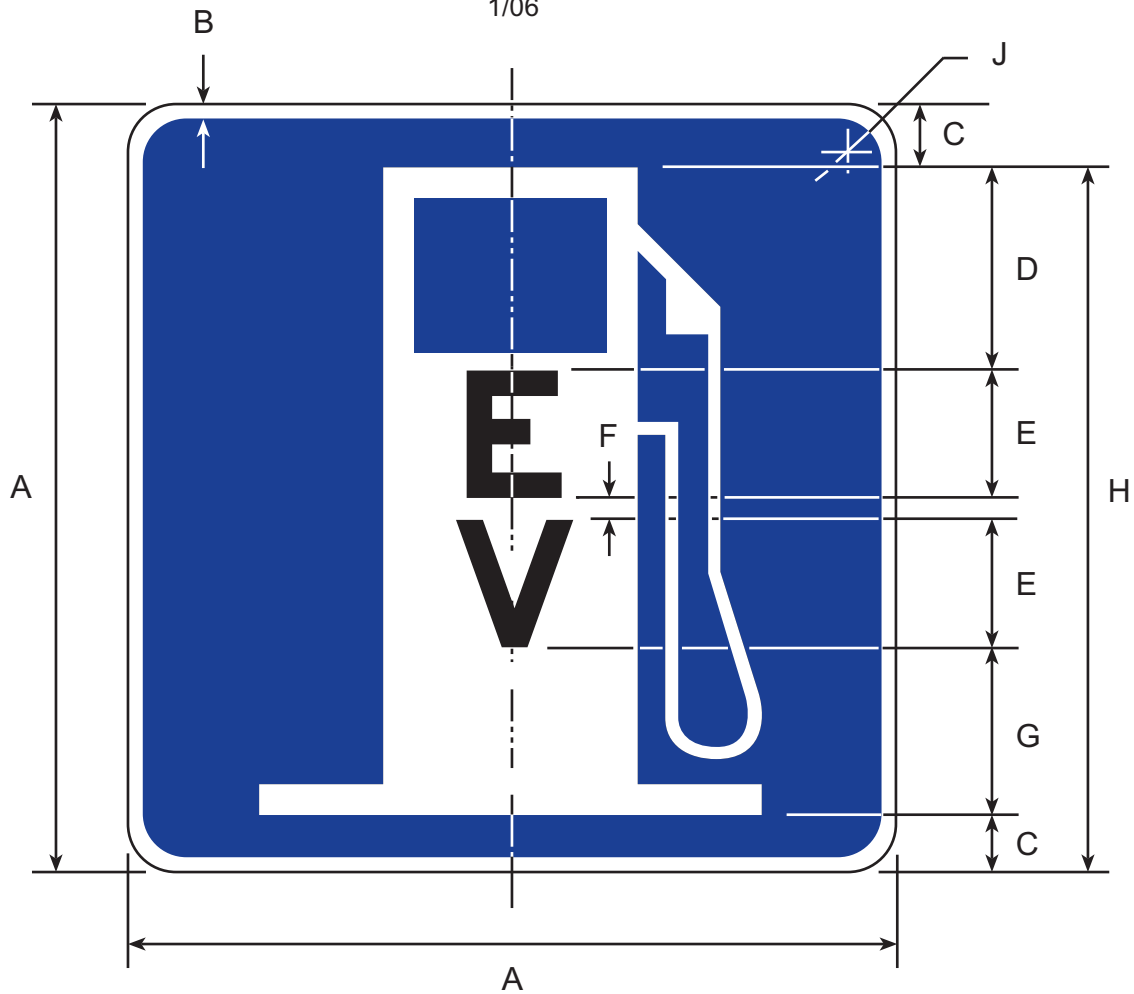

D9-11B

1/06

DIMENSIONS (MILLIMETERS)								
A	B	C	D	E	F	G	H	J
450	13	37.5	113	75EM	13	99	375	38
600	13	50	150	100EM	16	137	500	38
750	19	62.5	191	125EM	17	167	625	47

DIMENSIONS (INCHES)								
A	B	C	D	E	F	G	H	J
18	1/2	1 1/2	4 1/2	3EM	1/2	4	15	1 1/2
24	1/2	2	6	4EM	5/8	5 3/8	20	1 1/2
30	3/4	2 1/2	7 1/2	5EM	3/4	6 3/4	25	1 7/8

COLORS

LEGEND & BACKGROUND - BLUE (REFL)
SYMBOL - WHITE (REFL)