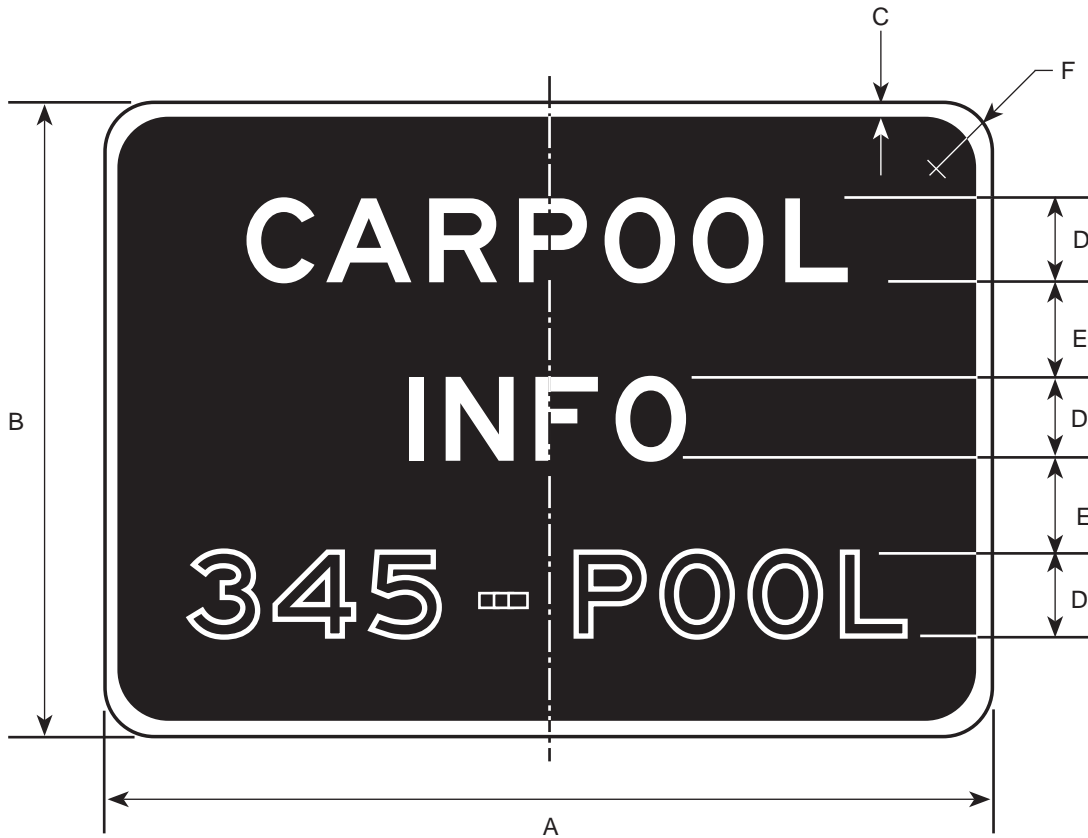

DIMENSIONS (INCHES)									
A	B	C	D	E	F	G	H	J	K
24	18	1/2	1 1/2	7	3 1/2	3C	5 1/2	9 1/2	1 1/2
30	24	5/8	1 7/8	8 3/4	4 3/8	4C	6 7/8	12 1/2	1 1/2

COLORS

LEGEND - WHITE (REFL.)

BACKGROUND - GREEN

D12-201

10/97