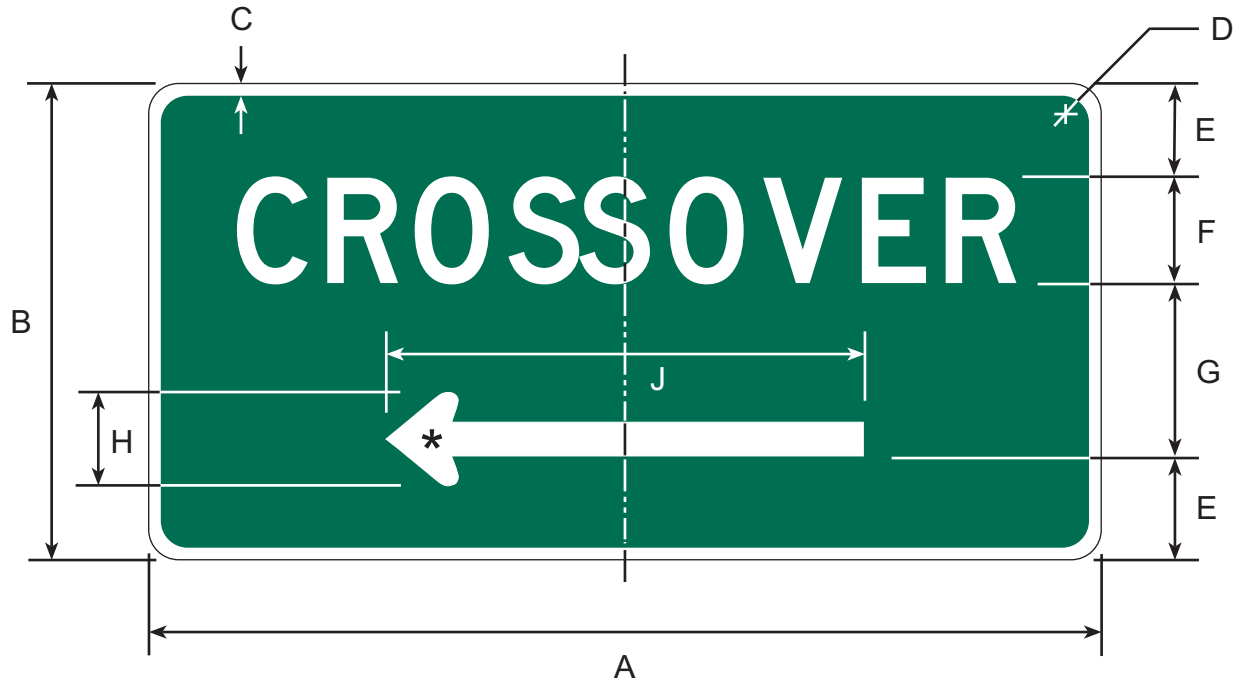

DIMENSIONS (MILLIMETERS)						
A	B	C	D	E	F	G
900	750	9	125	200C	100	38

DIMENSIONS (INCHES)						
A	B	C	D	E	F	G
36	30	3/8	5	8C	4	1 1/2

COLORS

LEGEND - WHITE (REFL.)
BACKGROUND - BLUE (REFL.)

D13-2

1/06

* SEE APPENDIX FOR ARROW DETAILS