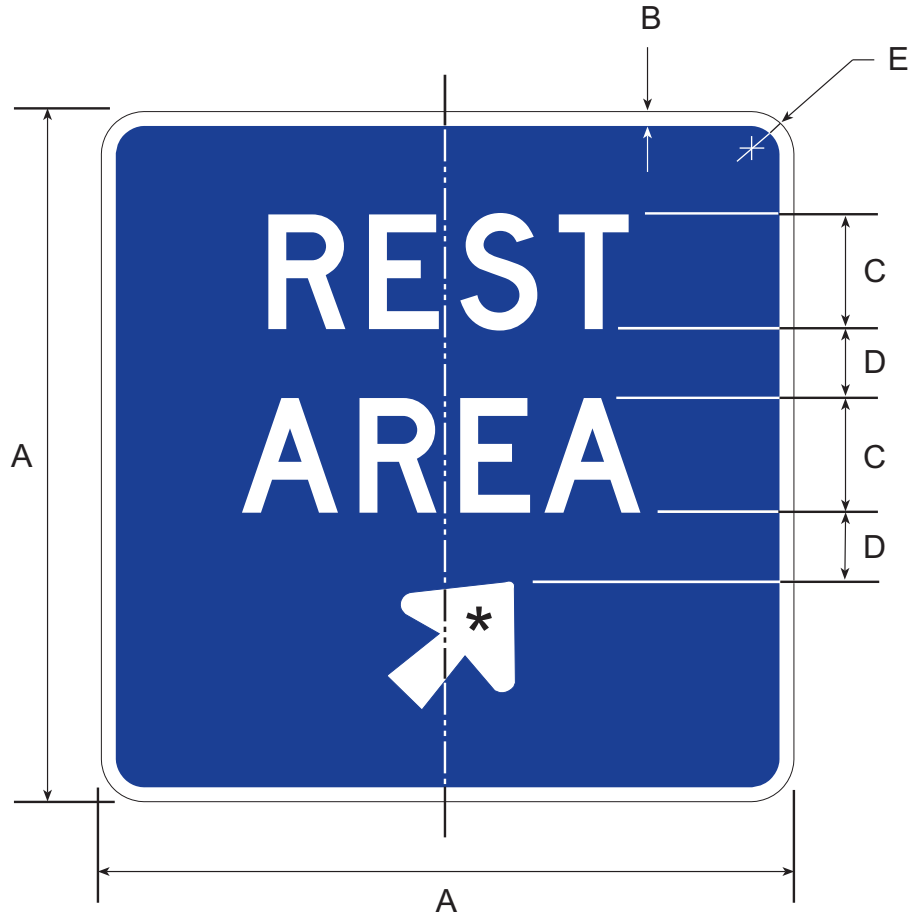

D5-201

12/05

* SEE APPENDIX FOR STANDARD ARROW DETAILS

DIMENSIONS (MILLIMETERS)					
A	B	C	D	E	ARROW SIZE
1200	38	200D	100	100	1
1500	50	250D	125	150	3
1800	50	300D	150	150	5

DIMENSIONS (INCHES)					
A	B	C	D	E	ARROW SIZE
48	1 1/2	8D	4	4	1
60	2	10D	5	6	3
72	2	12D	6	6	5

COLORS

LEGEND — WHITE (REFL)
BACKGROUND — BLUE (REFL)